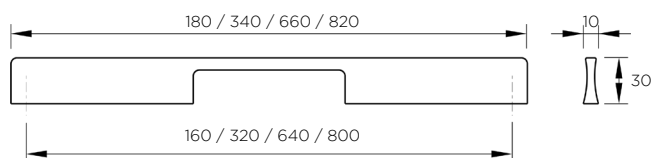

## MANIGLIE A PONTE MODULARI

MODULAR BRIDGE HANDLES

ITEM 446	Materiale <i>Material</i>	Interasse <i>Center distance</i> mm	Lunghezza totale <i>Total length</i> mm
	aluminium	160	180
		320	340
		160-640	660
		160-800	820

ITEM 448	Materiale <i>Material</i>	Interasse <i>Center distance</i> mm	Lunghezza totale <i>Total length</i> mm
	aluminium	160	200
		320	340
		160-640	660
		160-800	820